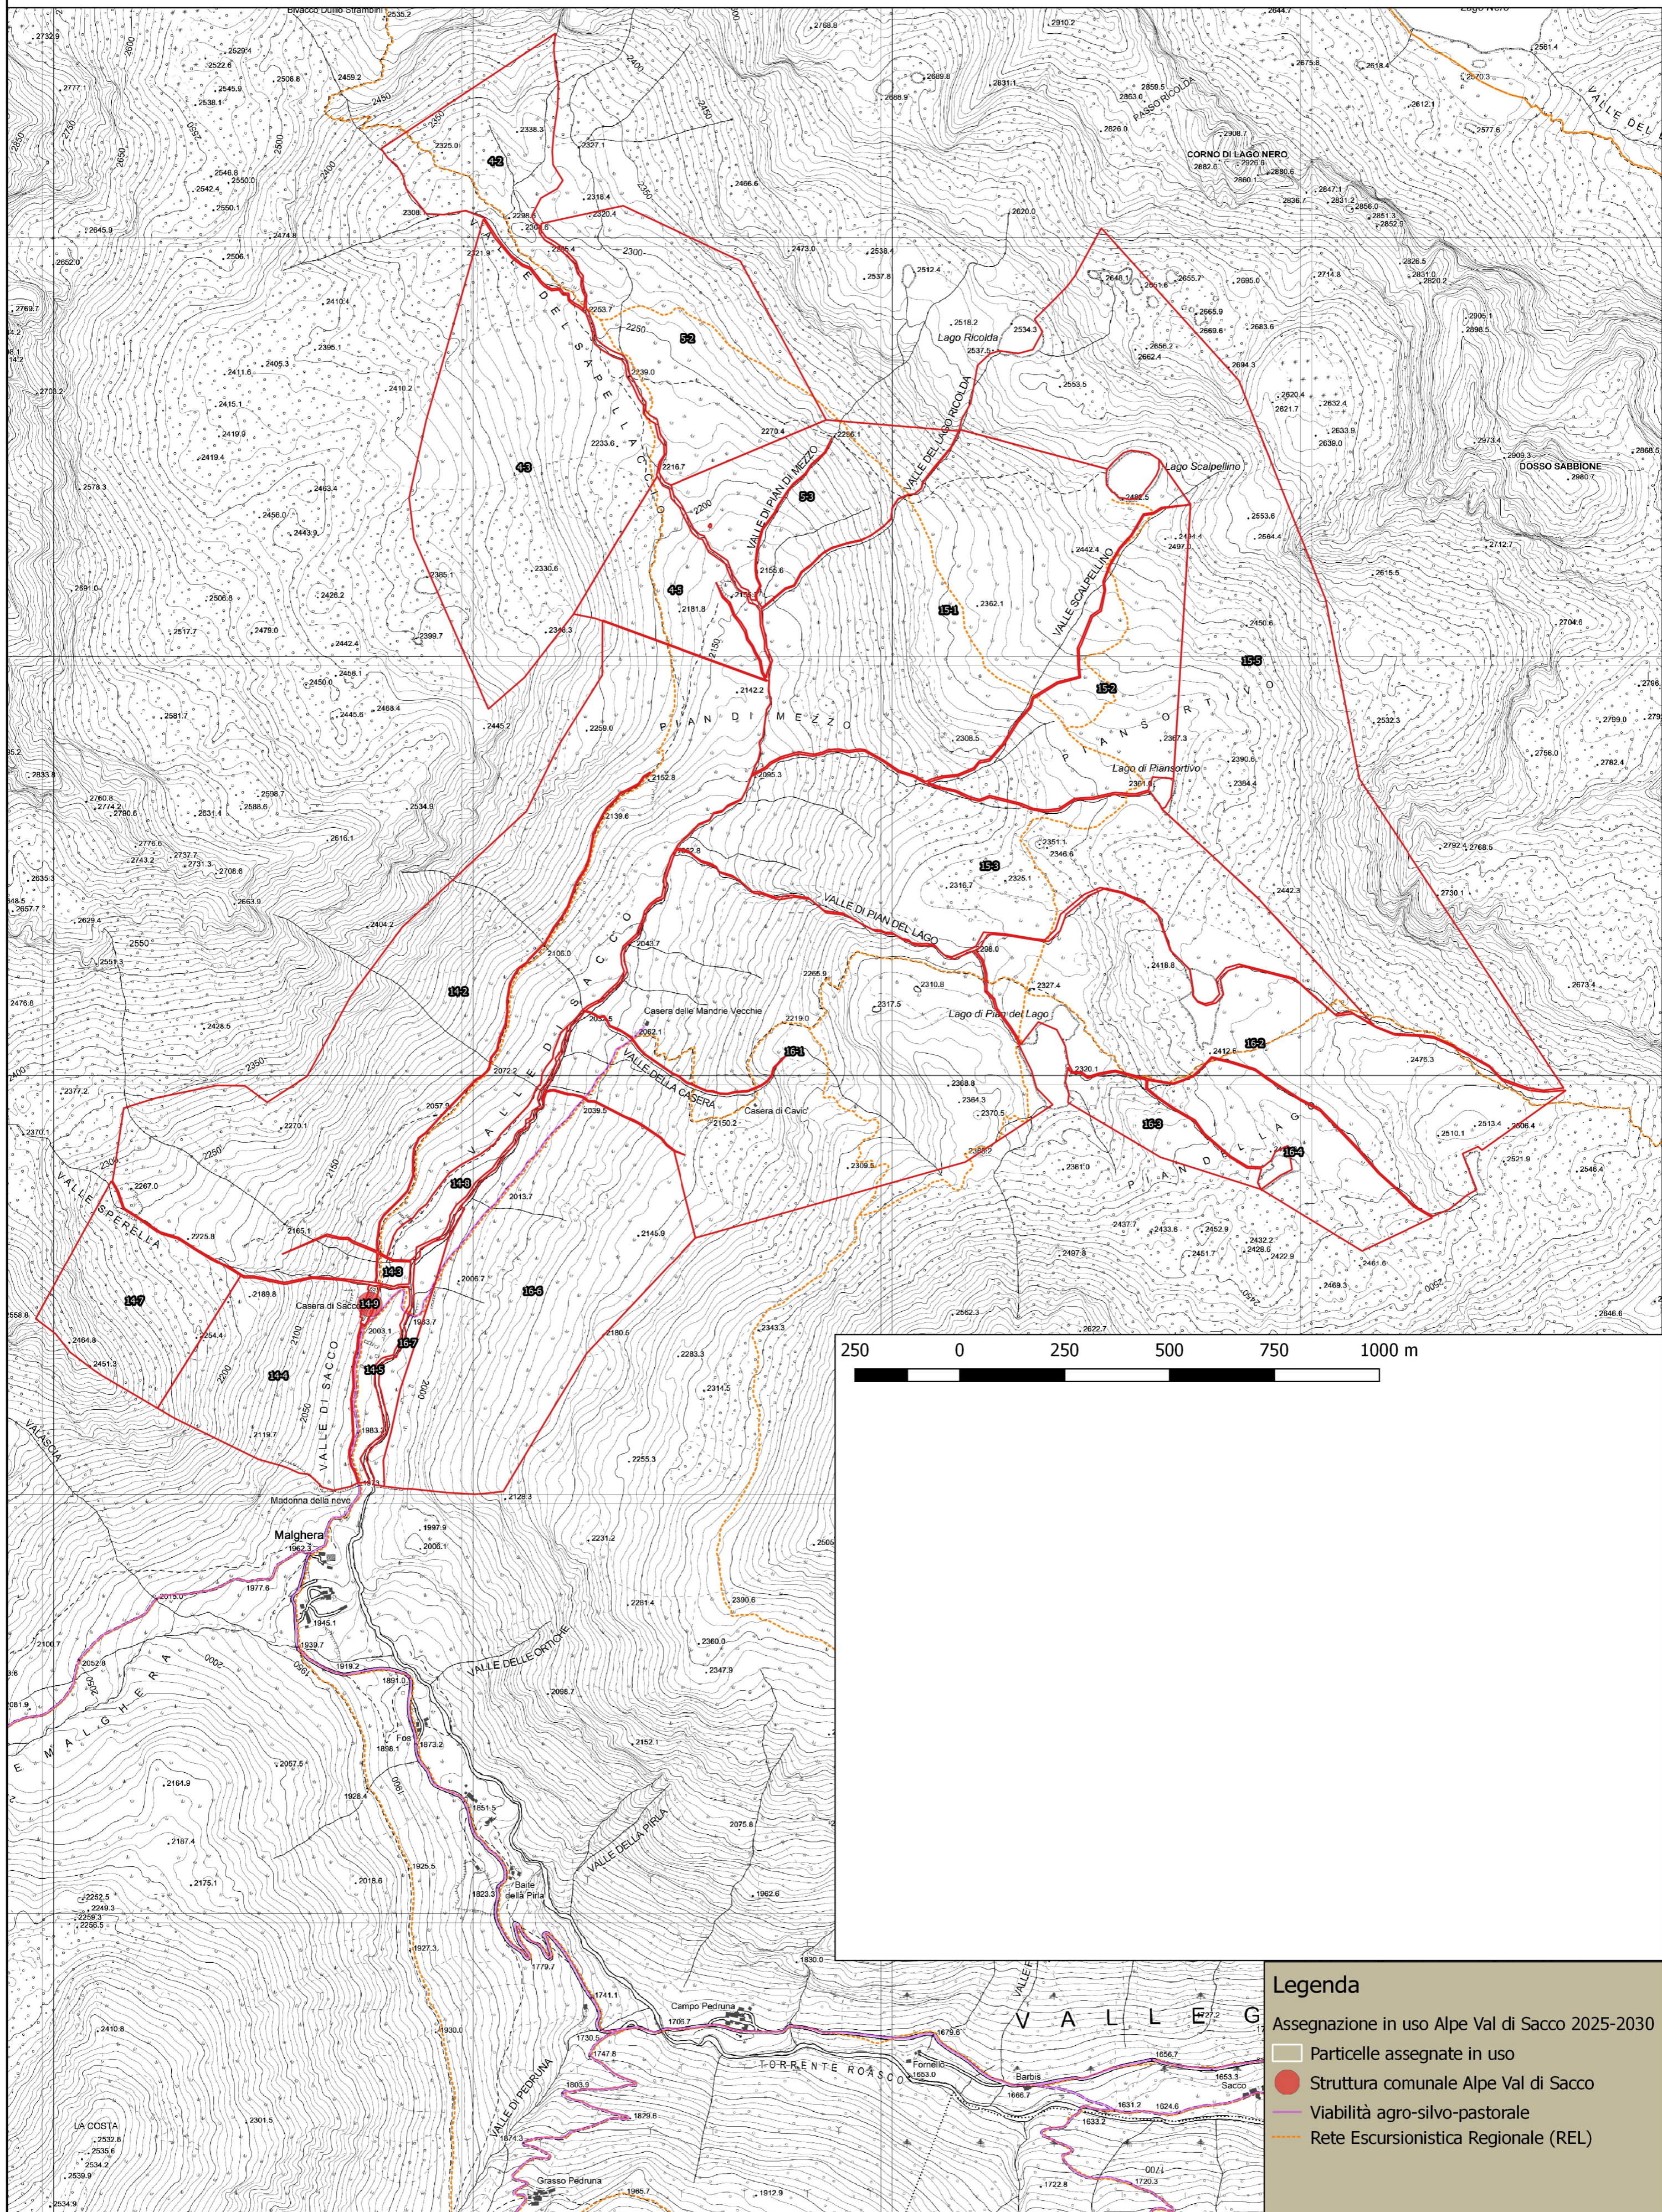

# Alpe Val di Sacco - estratto Carta Tecnica Regionale e mappa catastale in scala 1:10.000

**Legenda**

- Assegnazione in uso Alpe Val di Sacco 2025-2030
- Particelle assegnate in uso
- Struttura comunale Alpe Val di Sacco
- Viabilità agro-silvo-pastorale
- Rete Escursionistica Regionale (REL)