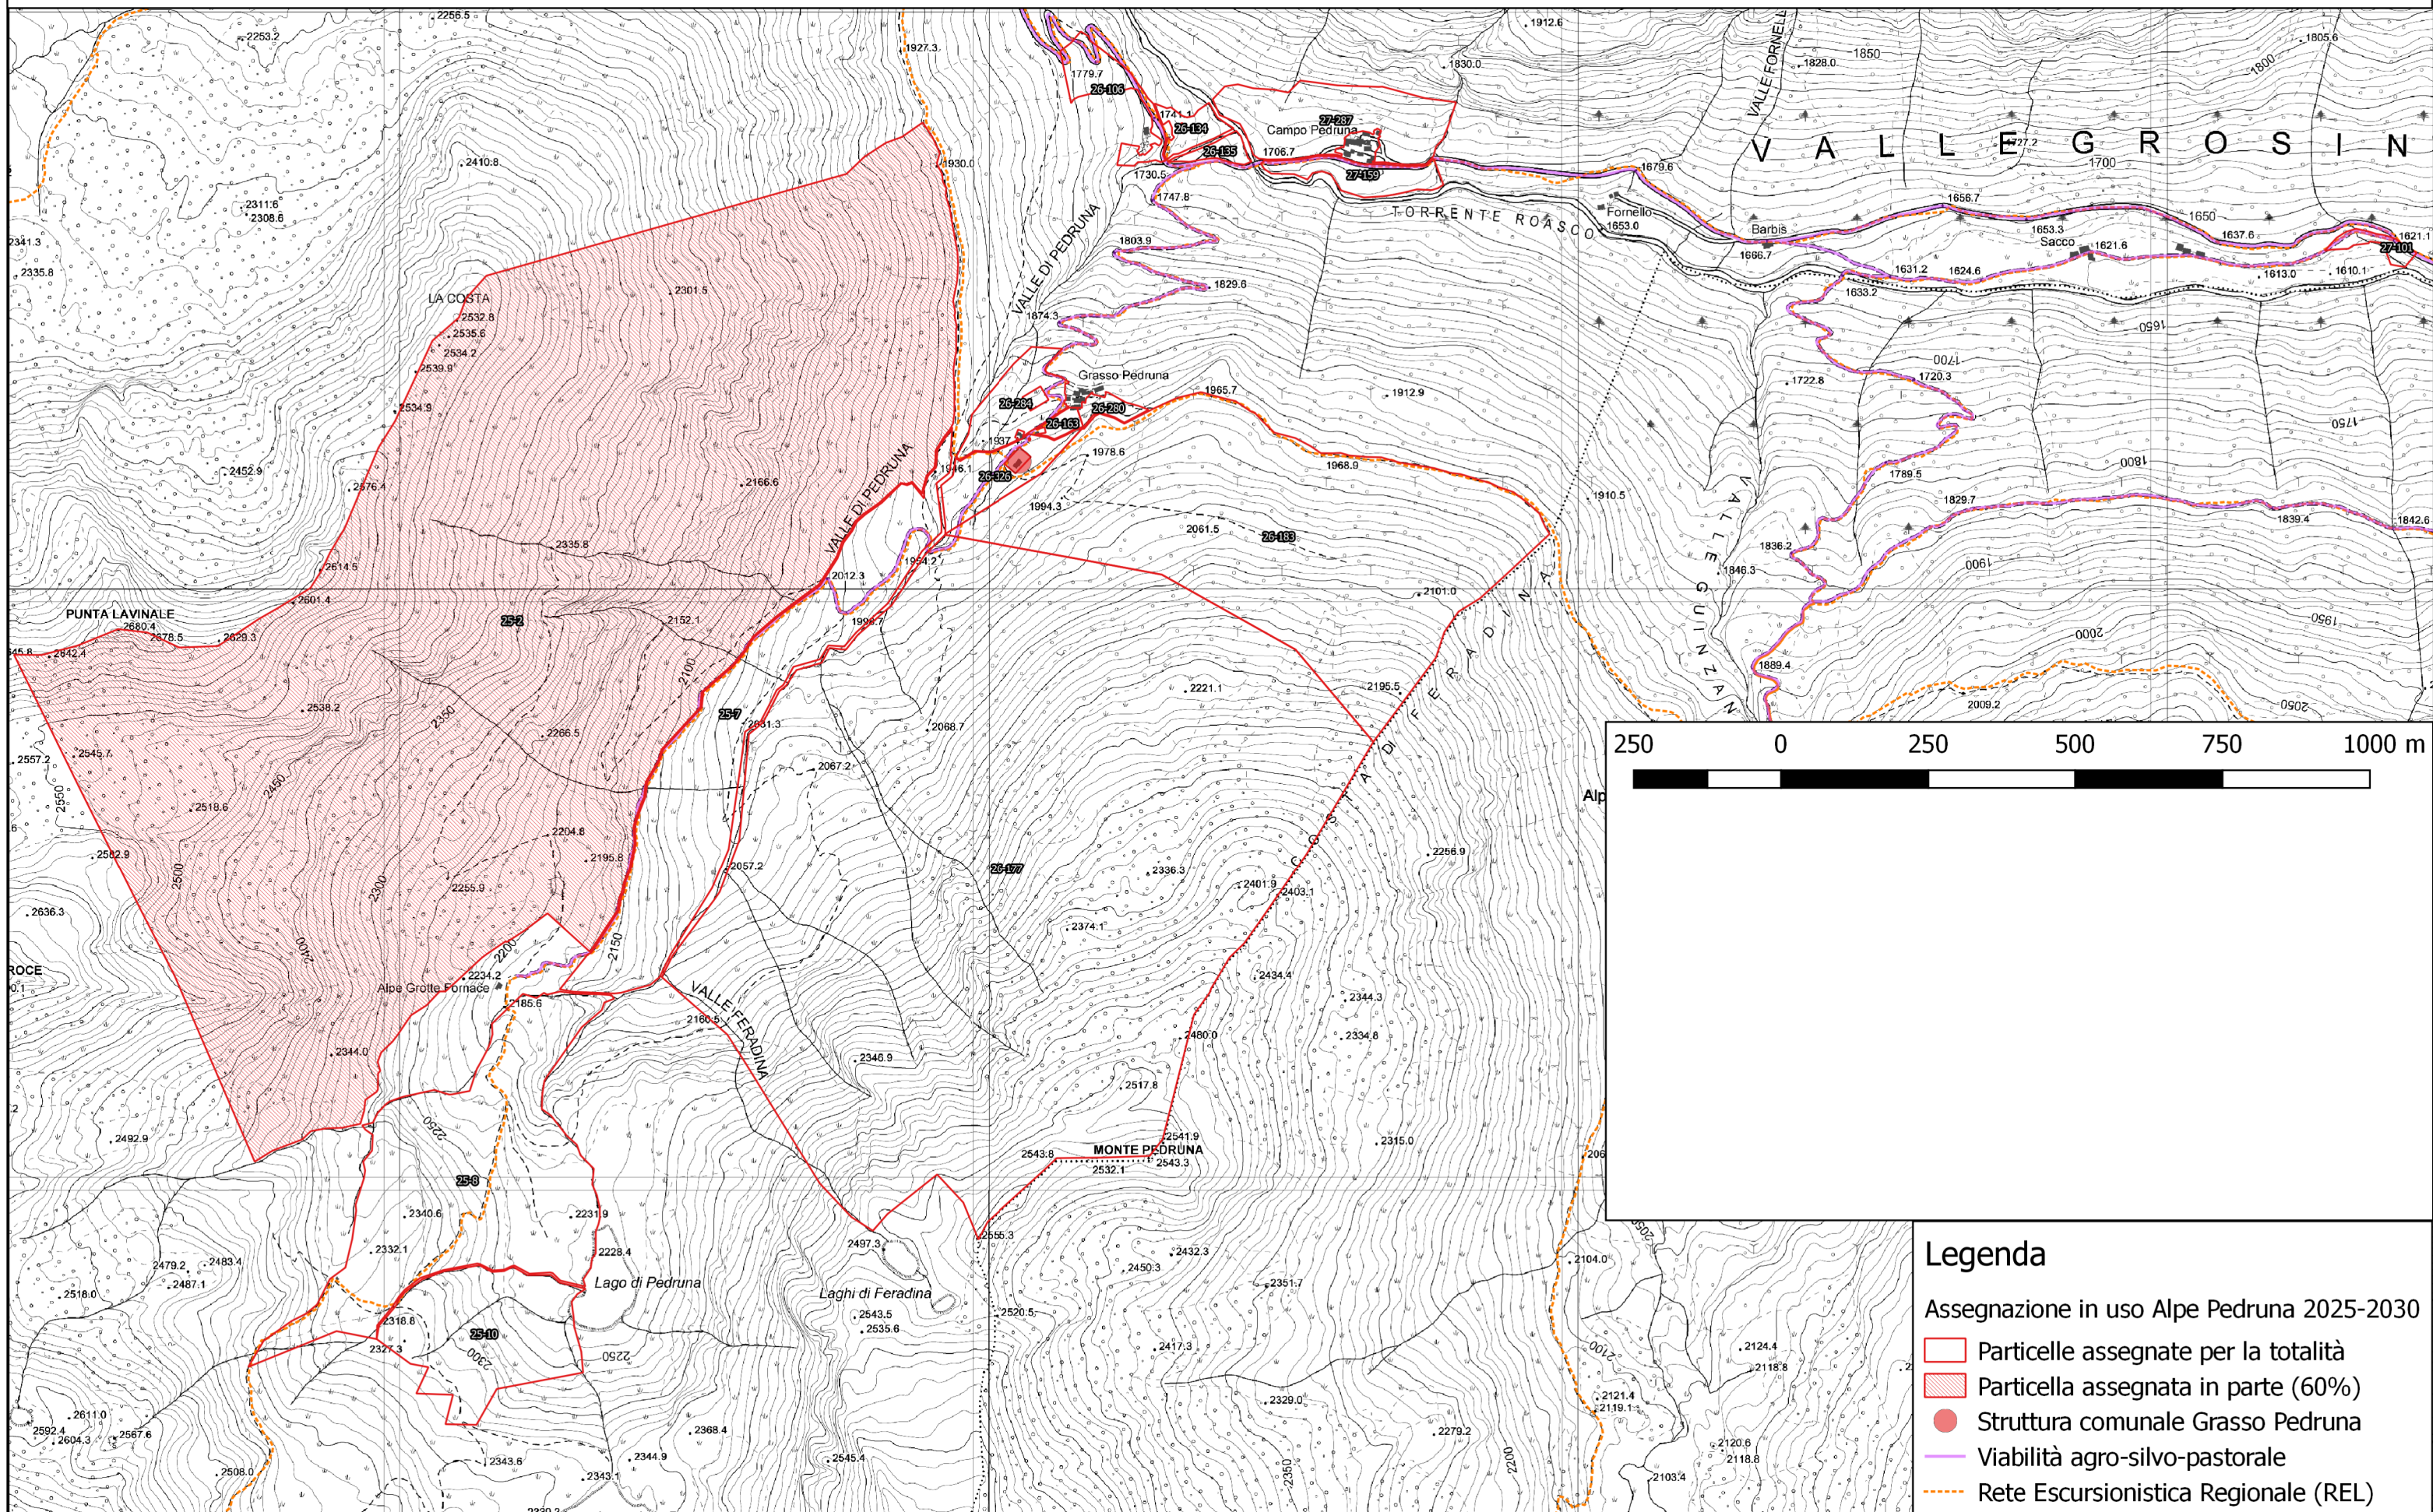

Alpe Pedruna - estratto Carta Tecnica Regionale e mappa catastale in scala 1:10.000

Legenda

Assegnazione in uso Alpe Pedruna 2025-2030

- Particelle assegnate per la totalità
- Particella assegnata in parte (60%)
- Struttura comunale Grasso Pedruna
- Viabilità agro-silvo-pastorale
- Rete Escursionistica Regionale (REL)