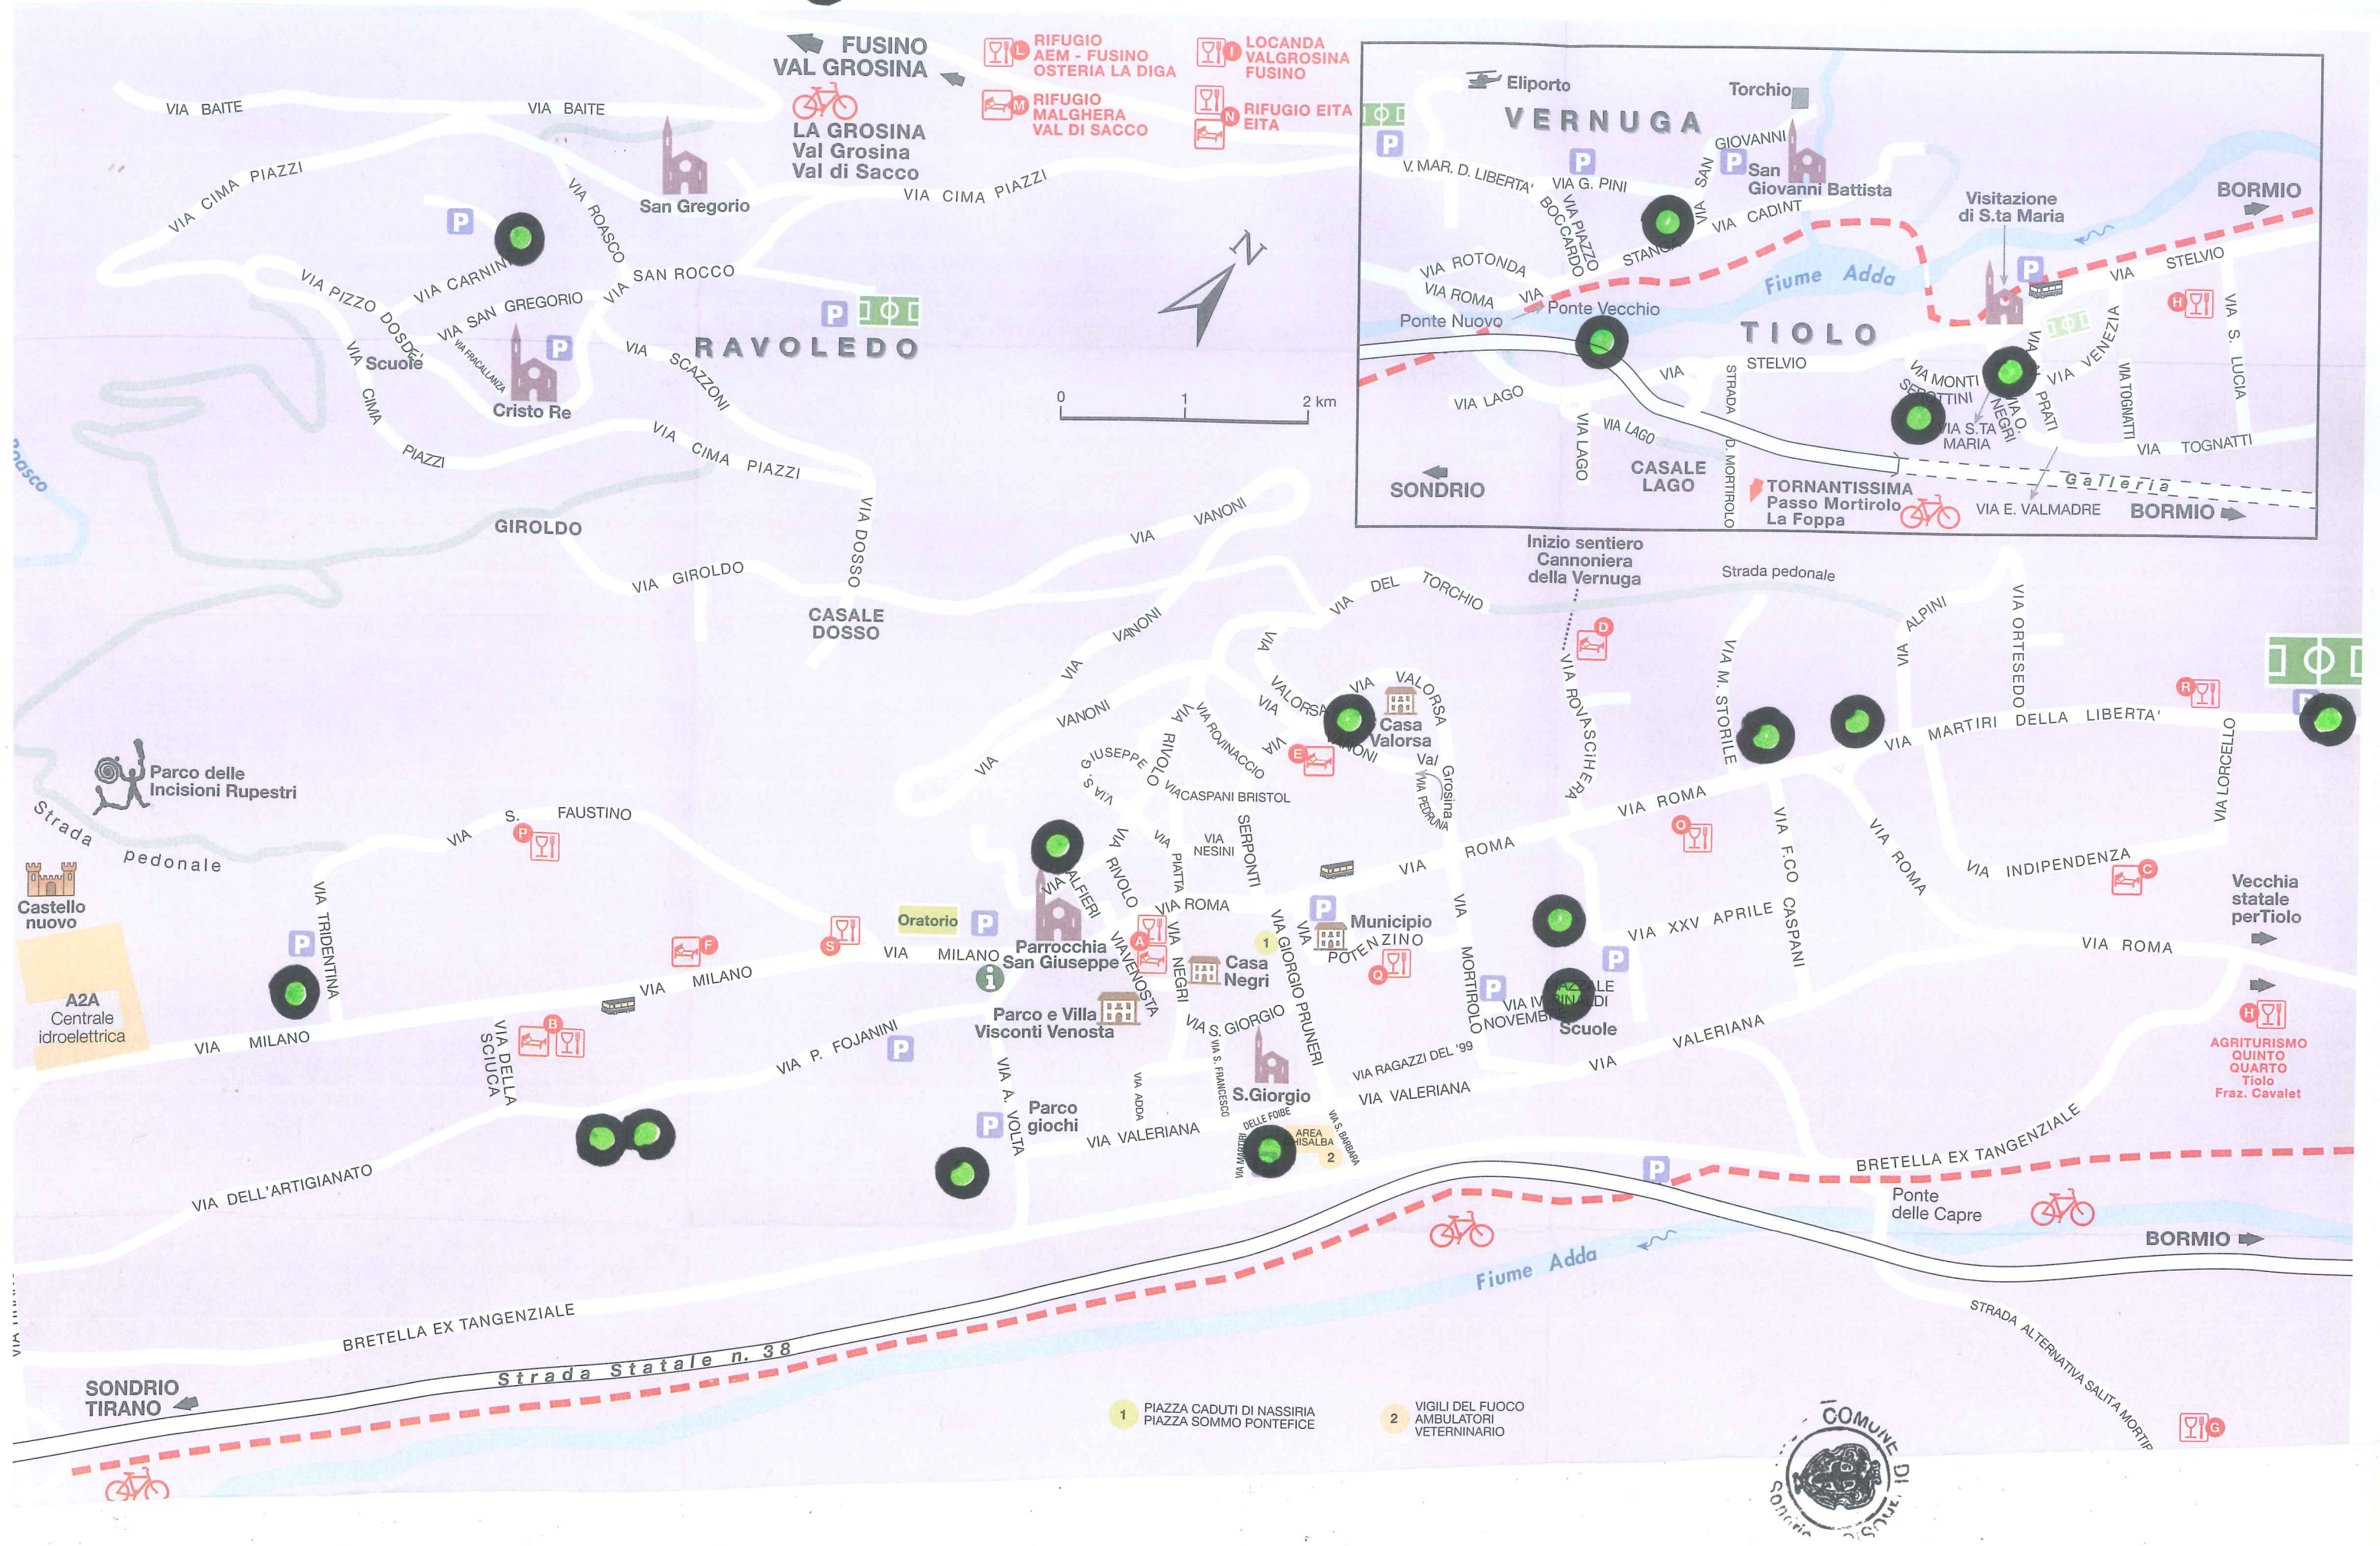

MAPPA

CAMPANE RACCOLTA VETRO

1 PIAZZA CADUTI DI NASSIRIA
PIAZZA SOMMO PONTEFICE

2 VIGILI DEL FUOCO
AMBULATORI
VETERINARIO